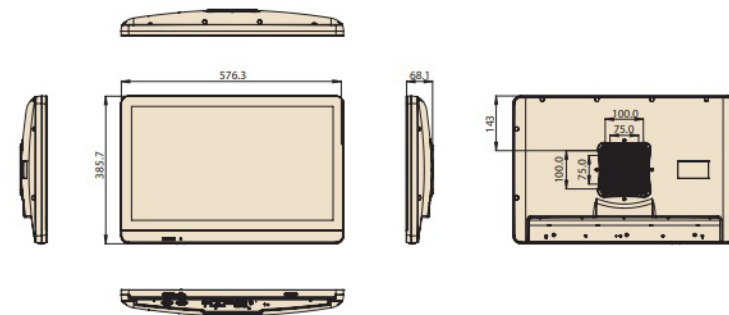

Dimensions en mm

Affichage

Taille de l'écran	23.8" Wide TFT color LCD 16:9
Résolution native	1920 x 1080
Couleurs	16.7 millions (6-bits + A-FRC)
Pas de masque (um)	247.5 x 247.5
Luminosité	250 cd/m2
Contraste	1000 : 1
Angle max. de vision	Horizontal : 178° - Vertical : 178°
Dalle tactile	Capacitive projetée 10 points

Châssis

Format VESA	75 x 75 mm ; 100 x100 mm
Ventilation	Fanless (Sans ventilation)
Dimensions	L x H x P : 583 x 386 x 69 mm
Poids net	7.95 Kg
Alimentation	Modèle DC -90 ~ 240 VAC, 1.3 ~ 0.8A @ 47 ~ 63Hz
Adaptateur externe	Sortie : 12 VDC, 7A
Protection	IP65 sur la face avant IPX1 pour le système entier